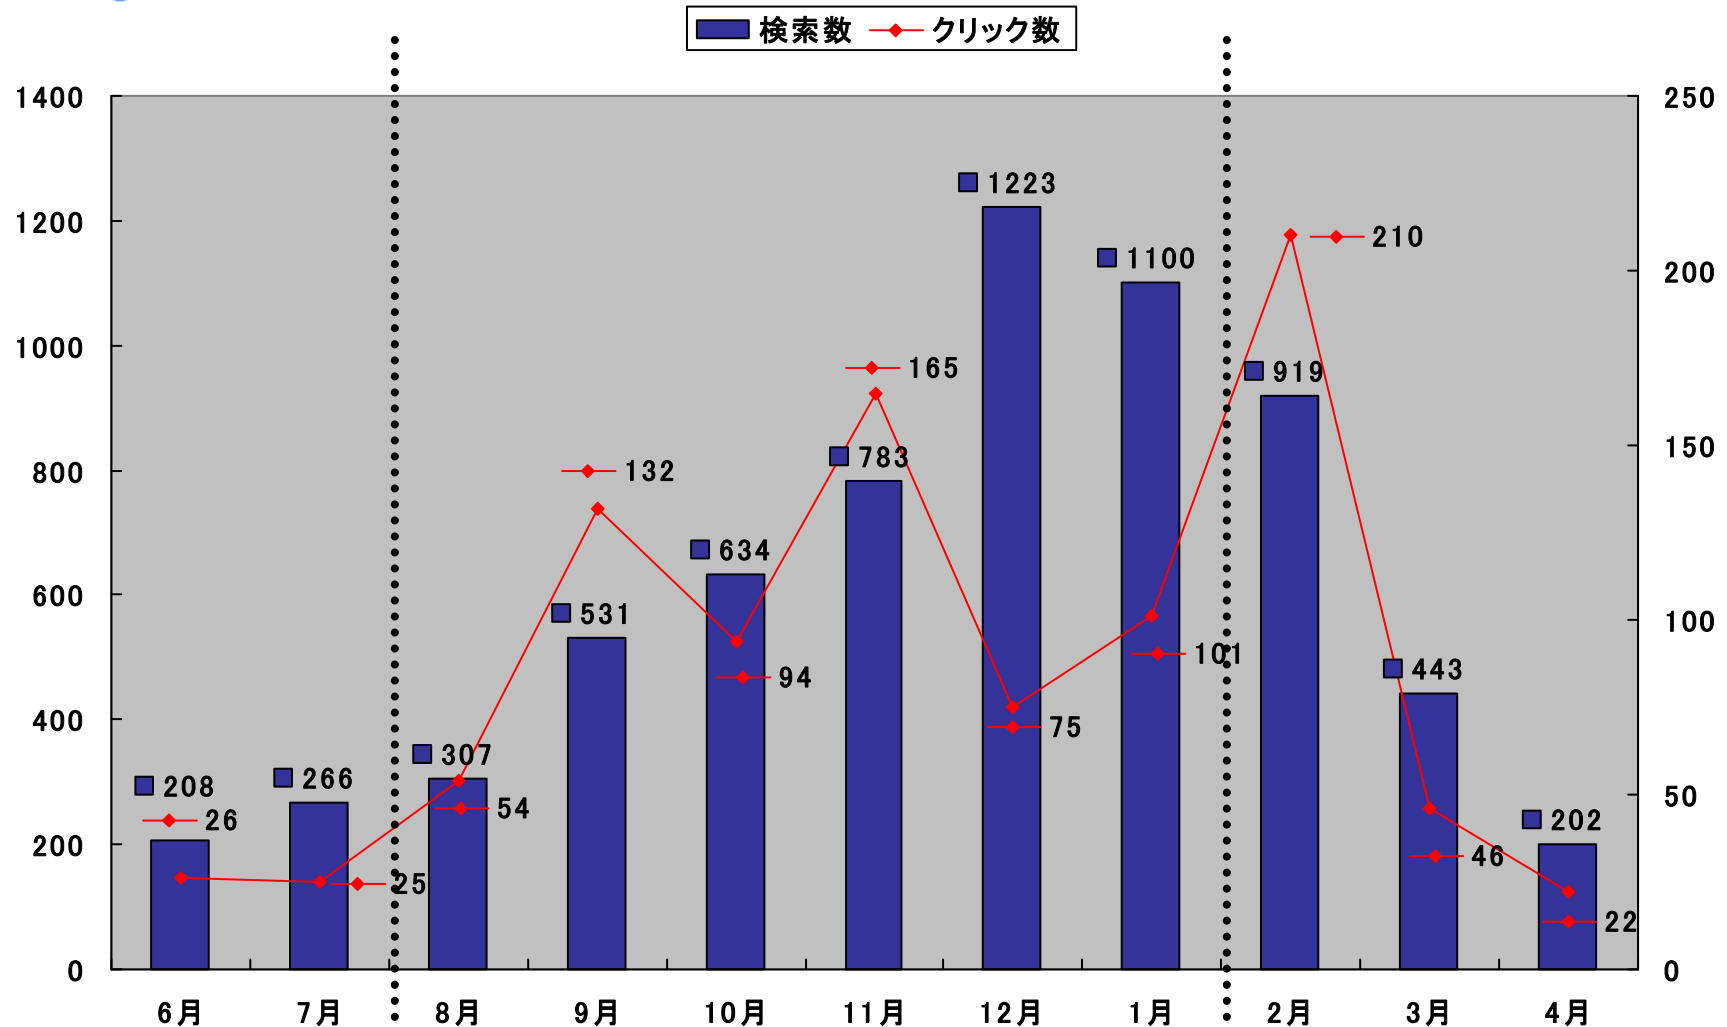

ヤフー・グーグル検索結果画面

検索数結果 (overture + google合計)

検索数とクリック数の推移

NS掲載回数 0 0 14回 14回 17回 18回 12回 12回 0 0 0

NEWSPACE掲載期間

検索数結果 (overture)

検索数とクリック数の推移

NS掲載回数 0 0 14回 14回 17回 18回 12回 12回 0 0 0

NEWSPACE掲載期間

検索数結果 (google)

検索数とクリック数の推移

NS掲載回数 0 0 14回 14回 17回 18回 12回 12回 0 0 0

→ NEWSPACE掲載期間