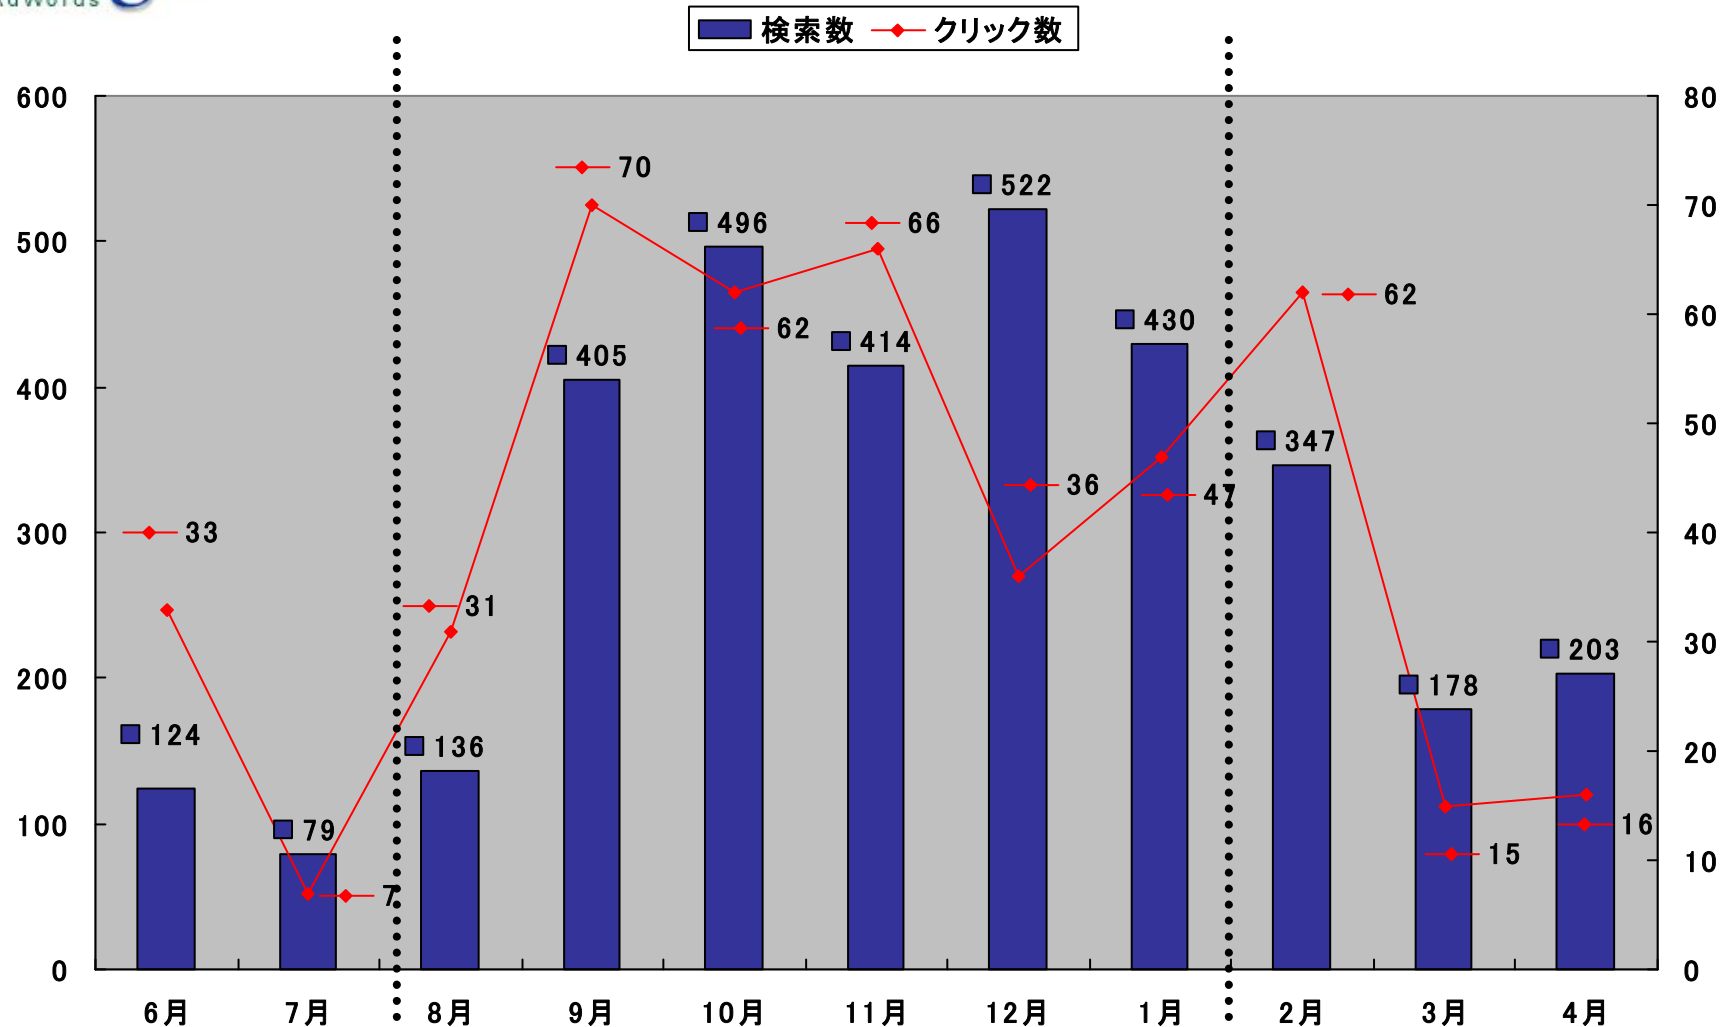

ヤフー・グーグル検索結果画面

検索数結果 (overture + google合計)

検索数とクリック数の推移

NS掲載回数 0 0 14回 14回 17回 18回 12回 12回 0 0 0

NEWSPACE掲載期間

検索数結果 (overture)

検索数とクリック数の推移

NS掲載回数 0 0 14回 14回 17回 18回 12回 12回 0 0 0

NEWSPACE掲載期間

検索数結果 (google)

検索数とクリック数の推移

NS掲載回数 0 0 14回 14回 17回 18回 12回 12回 0 0 0

→ NEWSPACE掲載期間