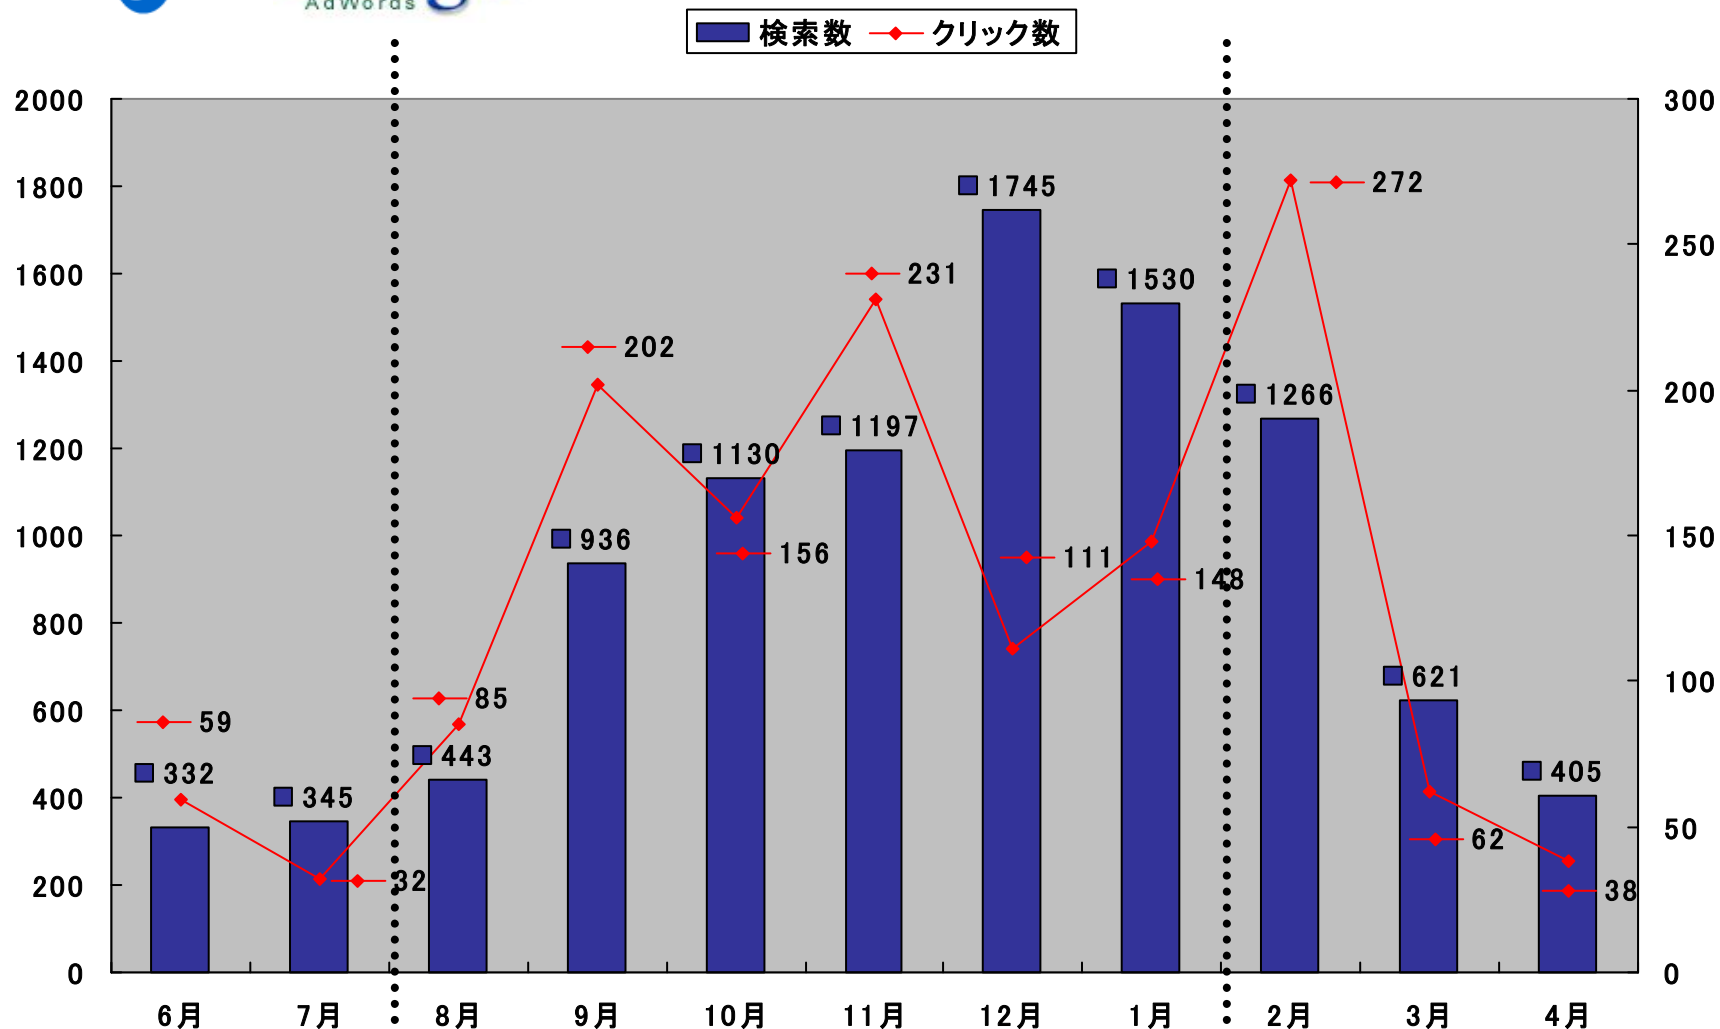

ヤフー・グーグル検索結果画面

検索数結果 (overture + google合計)

検索数とクリック数の推移

NS掲載回数 0 0 14回 14回 17回 18回 12回 12回 0 0 0

NEWSPACE掲載期間

検索数結果 (overture)

検索数とクリック数の推移

NS掲載回数 0 0 14回 14回 17回 18回 12回 12回 0 0 0

NEWSPACE掲載期間

検索数結果 (google)

検索数とクリック数の推移

NS掲載回数 0 0 14回 14回 17回 18回 12回 12回 0 0 0

→ NEWSPACE掲載期間